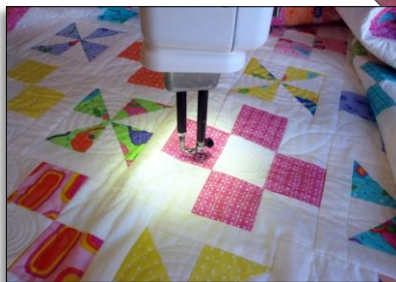

大型テーブル標準装備: (幅 80cm×奥行き 76cm)

標準装備の安定した広いテーブルトップとマシンのベッド面は完全にフラットで、操作性抜群。テーブルの高さも 68cm から 99cm の間で調節可能。

オプションの拡張テーブルを右側に取り付けた状態。左右両側に取り付けも可能です。

スピーディー:

一針縫いから最高速度1500針/分のスピードで驚くほど軽やかにスムーズにキルティング。ホッピング押えが糸締りを完璧にコントロール。

シンプルな操作:

シンプルな操作で正確な美しいステッチのキルティングラインを生み出します。

高性能、音の静かな全回転釜:

ステッチの綺麗な工業用垂直全回転釜を採用。家庭用マシンの3倍近い量のボビンで下糸の交換頻度も少なく、コットン、ポリエステル、シルク、モノフィラメント(透明糸)、メタリックなど糸を選びません。

キルトの本場アメリカ生まれのロングアーム・キルティング専用マシン

キルティングスペース

広いオープンスペースを持つマシンのベッド面とテーブルを完全フラットにユニット化したワイド設計で、幅 80cm×奥行き 76cm の広さでキングサイズのキルトでも折りたたんだり、巻いたりすることなく一気にキルティング！

ステッチ・レギュレーター標準装備

キルトを動かす手の速さに合わせて、マシンがステッチの長さを自動的に揃えてキルティングします。

カラー液晶タッチスクリーン

クリアなカラー液晶タッチスクリーンで針の上げ下げや針停止位置を操作。キルティングに最適なスピードもセットできます。

仕様:入力電圧 100V~240V 対応、周波数 50/60Hz、マシン本体重量 23Kg、本体寸法 66cm 奥 X33cm 幅 X36cm 高 Made in USA
標準小売価格 798,000 円 (税・送料別) *HQ スウィートシックスティーンは、USA、HandiQuilter 社の商標です。