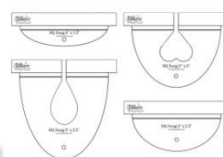

ステッチ・レギュレーター標準装備

キルトを動かす手の速さに合わせて、マシンがステッチの長さを自動的に揃えてキルティングします。

カラー液晶タッチスクリーン

クリアなカラー液晶タッチスクリーンで針の上げ下げや針停止位置を操作。キルティングに最適なスピードもセットできます。

仕様:入力電圧 100V~240V 対応、周波数 50/60Hz、マシン本体重量 23Kg、本体寸法 66cm 奥 X33cm 幅 X36cm 高 Made in USA
標準小売価格 798,000 円 (税・送料別) *HQ スウィートシックスティーンは、USA、HandiQuilter 社の商標です。

各種オプションアクセサリ

拡張テーブル

折りたたみ式で幅 46cm×奥行き 76cm。左右に取付け可能。別売 30,000 円/枚

テーブルカバー

テーブルを完全にカバーし、布滑りの良い表面でキルティングをさらに快適に。別売 11,000 円

カウチング押え

コードや飾り紐などを使ってカウチング刺繍ができます。コードの太さに合わせて 1.5mm、2mm、3mm 用の 3種類の押えが含まれます。(旧タイプのマシンでは別売の押え変換キット 15,000円が必要です) 別売 15,000 円

各種テンプレート: 詳しくは当社ウェブサイトへ。
www.quiltgarden.jp

ポピン・ポピンワークも可能な大容量アルミ製ボビンセット 別売 1,600 円/5個入

針セット:タイプ 134-DP×5、サイズ # 14、# 16(標準)、# 18 別売各サイズ 800 円/10 本入

水平糸こまホルダー

透明糸やメタリック糸に、またマシン糸のねじれや糸からみを解消します。別売 4,500 円

総輸入販売代理店:Quilt Garden キルトガーデン
〒237-0066 神奈川県横須賀市湘南鷹取 2-1-3
Tel.090-2332-5770 Fax 046-869-0660
www.quiltgarden.jp info@quiltgarden.jp